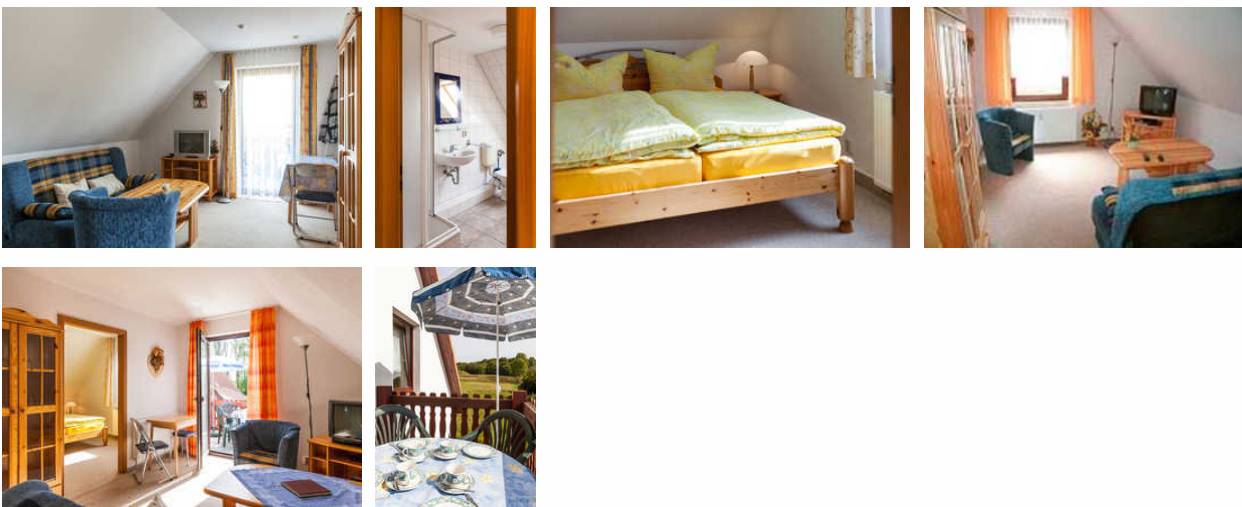

Ferienhaus Mitte

Das kleine gemütliche Ferienhaus ist ausgestattet mit einem kombinierten Wohn/Schlafraum, eine Küche und einem Bad mit Dusche und WC. Der schön angelegte Garten lädt zum Grillen und Entspannen ein.

Die kleine gemütliche Ferienwohnung besteht aus einem kombinierten Wohn/Schlafraum, einer Pantryküche, einem Bad mit Dusche und WC. Für die Gäste gibt es eine kleine Sitzecke im Freien zum Grillen und Entspannen.

Ferienwohnung 2 rechts oben

Die rechte Ferienwohnung besteht aus einem Wohnraum wo eine Aufbettung möglich ist und einer Küche offen zum Wohnraum, einem Schlafraum mit Doppelbett sowie einem Bad mit Dusche und WC. Diese Ferienwohnung verfügt über einen Balkon, wo man den Urlaubstag ausklingen lassen kann.

Ferienwohnung 3 OG links

Die Wohnung besteht aus einem Wohnzimmer mit einer Aufbettung die Küchenzeile ist offen zum Wohnraum, einem Schlafzimmer mit Doppelbett, einem Bad mit DU/WC. Für die Gäste gibt es eine Sitzmöglichkeit im Freien wo man Grillen und Entspannen kann.