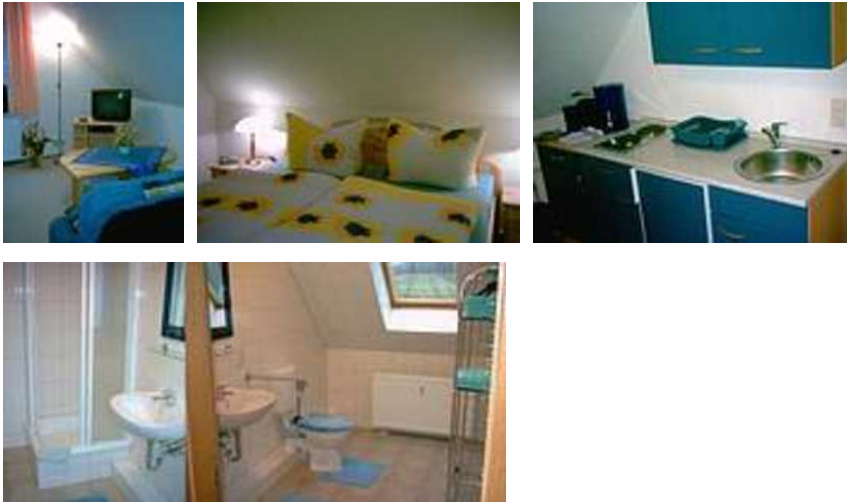

Die kleine gemütliche Ferienwohnung besteht aus einem kombinierten Wohn/Schlafraum, einer Pantryküche, einem Bad mit Dusche und WC. Für die Gäste gibt es eine kleine Sitzecke im Freien zum Grillen und Entspannen.

Technik: WLAN, TV - Flachbild

Ferienwohnung 1 KG

Die große Ferienwohnung befindet sich im Untergeschoss des Ferienhauses. Sie verfügt über einen Wohnraum, einen Schlafraum, eine Küche und ein Bad mit Dusche und WC. Zur Ferienwohnung gehört eine Terrasse zum Grillen und Entspannen.

Ferienwohnung 2 rechts oben

Die rechte Ferienwohnung besteht aus einem Wohnraum wo eine Aufbettung möglich ist und einer Küche offen zum Wohnraum, einem Schlafraum mit Doppelbett sowie einem Bad mit Dusche und WC. Diese Ferienwohnung verfügt über einen Balkon, wo man den Urlaubstag ausklingen lassen kann.

Ferienwohnung 3 OG links

Die Wohnung besteht aus einem Wohnzimmer mit einer Aufbettung die Küchenzeile ist offen zum Wohnraum, einem Schlafzimmer mit Doppelbett, einem Bad mit DU/WC. Für die Gäste gibt es eine Sitzmöglichkeit im Freien wo man Grillen und Entspannen kann.